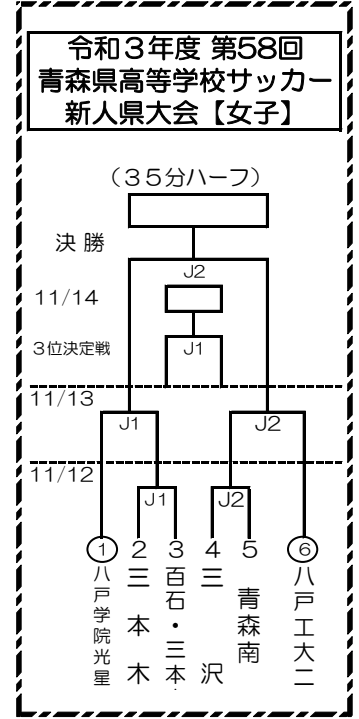

# 令和3年度 第58回青森県高等学校サッカー新人県大会【男子】

期日【男子】 前期 令和3年 10月 30日(土)～ 10月 31日(日)  
 後期 令和3年 11月 12日(金)～ 11月 15日(月)  
 【女子】 令和3年 11月 12日(金)～ 11月 14日(日)

会場 A: プライフーズスタジアム B: 八戸市多賀多目的運動場人工芝球技場 C: PAMCOフィールド D: 八戸学院大学A  
 E: 八戸学院大学B F: 八戸高校サッカー場 G: 八戸水産高校サッカー場 H: 八戸工業大学第二高校サッカー場  
 I: 五戸ひばり野公園サッカー場 J: 五戸ひばり野公園陸上競技場 K: 三沢市民の森陸上競技場 L: 三本木高校サッカー場

時間 10月30日～10月31日 ① 10:00 ② 11:30 ③ 13:00  
 \*10月31日 D八戸学院大学A会場 ④12:45 ⑤14:15 の2試合  
 11月12日～11月14日 ① 11:00 ② 13:30  
 11月15日 ① 10:30 ② 13:00

女子部タイムテーブル

1回戦①	10:30
1回戦②	13:00
準決勝①	10:30
準決勝②	13:00
3位決定戦	10:30
決勝戦	13:00